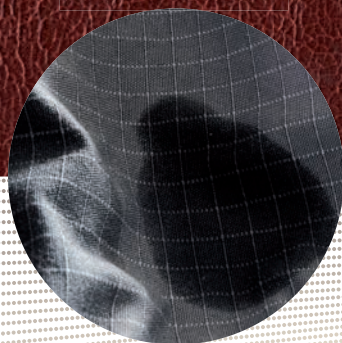

# NANO IMPREGNACE TEXTILU A KŮŽE

## Revoluční způsob impregnace textilních a kožených materiálů

Tato inovativní technologie přináší naprosto nové možnosti do tradičních odvětví jako je impregnace textilu a kůže. Oproti tradičním metodám impregnace nano pracuje na atomární úrovni.

bez impregnace

NanoConcept®

lotosový efekt

Tento produkt byl vyvinut speciálně na ochranu textilních a kožených materiálů.

Využijete jej převážně tam, kde potřebujete zajistit vysoce účinnou a dlouhotrvající ochranu před vniknutím vody, při zachování prodyšnosti a nezměněného vzhledu.